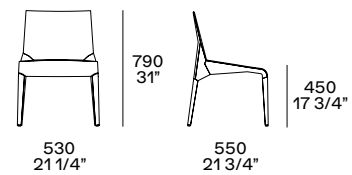

Gambe in cuoio Legs in hide