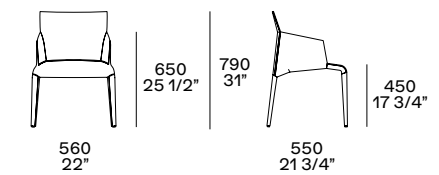

Gambe in cuoio Legs in hide