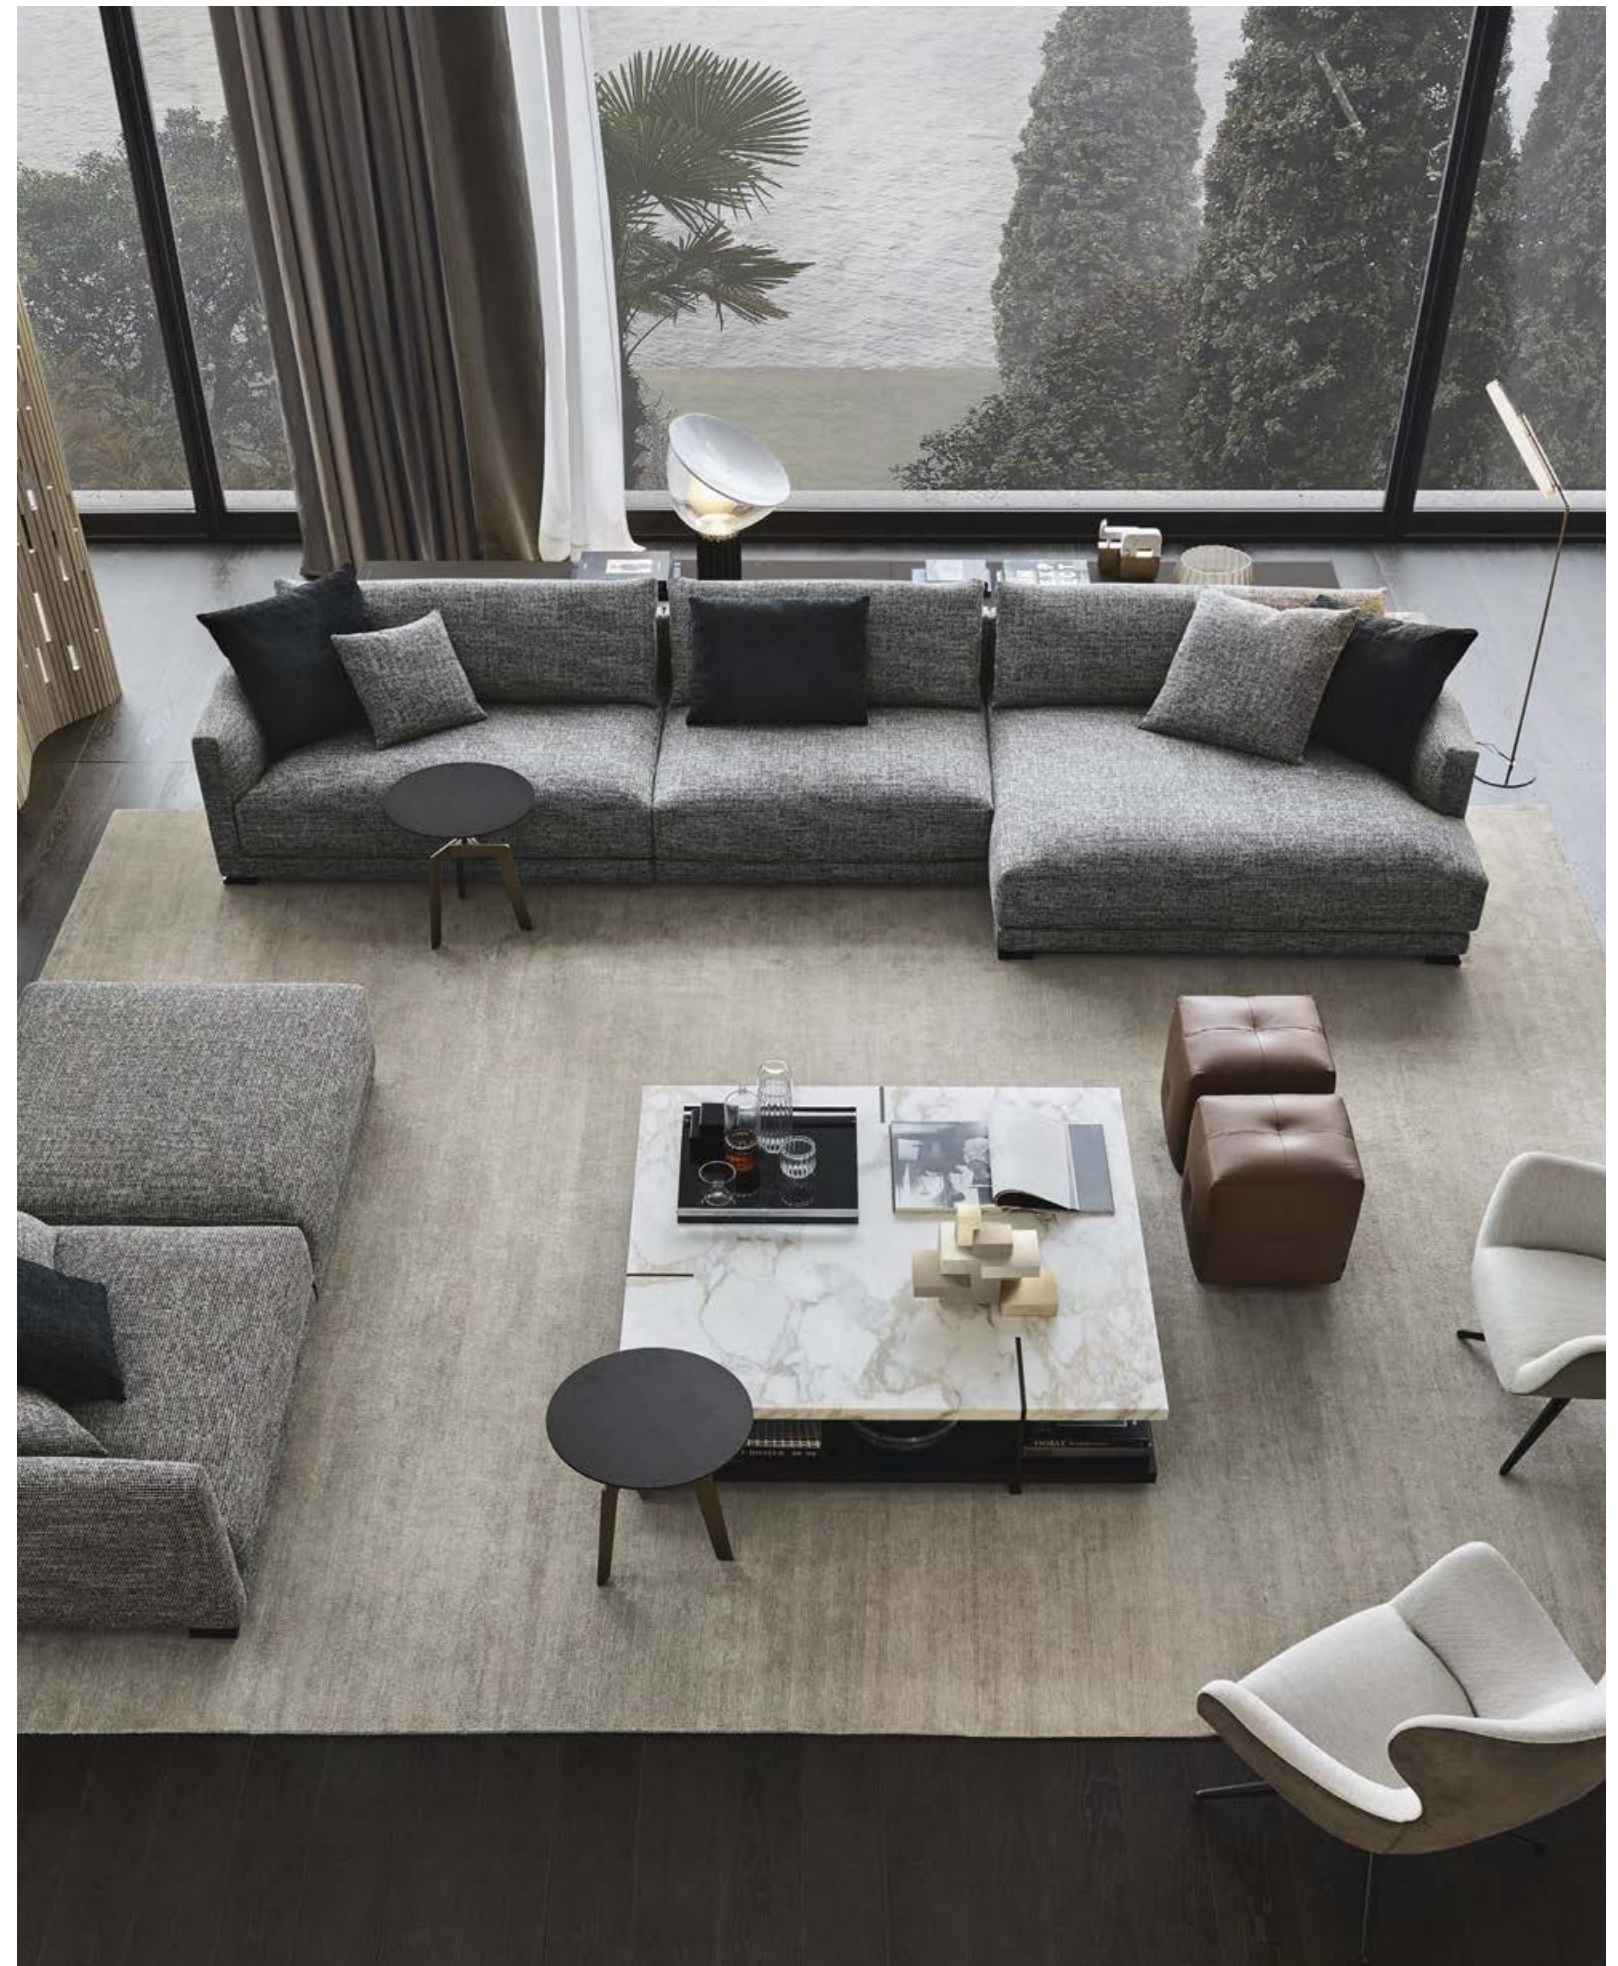

# BRISTOL

COFFEE TABLES

# Poliform

BRISTOL COFFEE TABLE  
DIGITAL CATALOGUE

A completare la collezione Bristol, composta da divano, libreria e madia, ci sono anche i tavolini da centro stanza, caratterizzati da due piani sovrapposti. Sostegni in metallo intersecano il piano superiore, diventando la cifra stilistica dell'intera collezione. Il piano inferiore è disponibile in laccato o in essenza, quello superiore anche in marmo.

To complete the Bristol collection, consisting of sofa, bookcase, and sideboard, there are also the centre coffee tables, characterized by two planes on top of each other. Metal supports intersect the upper top, becoming the signature style of the entire collection. The lower plane is available lacquered or in wood, the upper one also in marble.