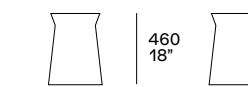

Versione massello Version in solid wood

Ø 320 - 340
12 1/2" - 13 1/2"

Versione laccato Version in lacquer

Ø 360 - 380
14 1/4" - 15"

Poliform Spa

via Montesanto 28
Casella postale n. 1
22044 Inverigo (CO) Italy
t +39 031 6951
f +39 031 699444
info@poliform.it
poliform.it