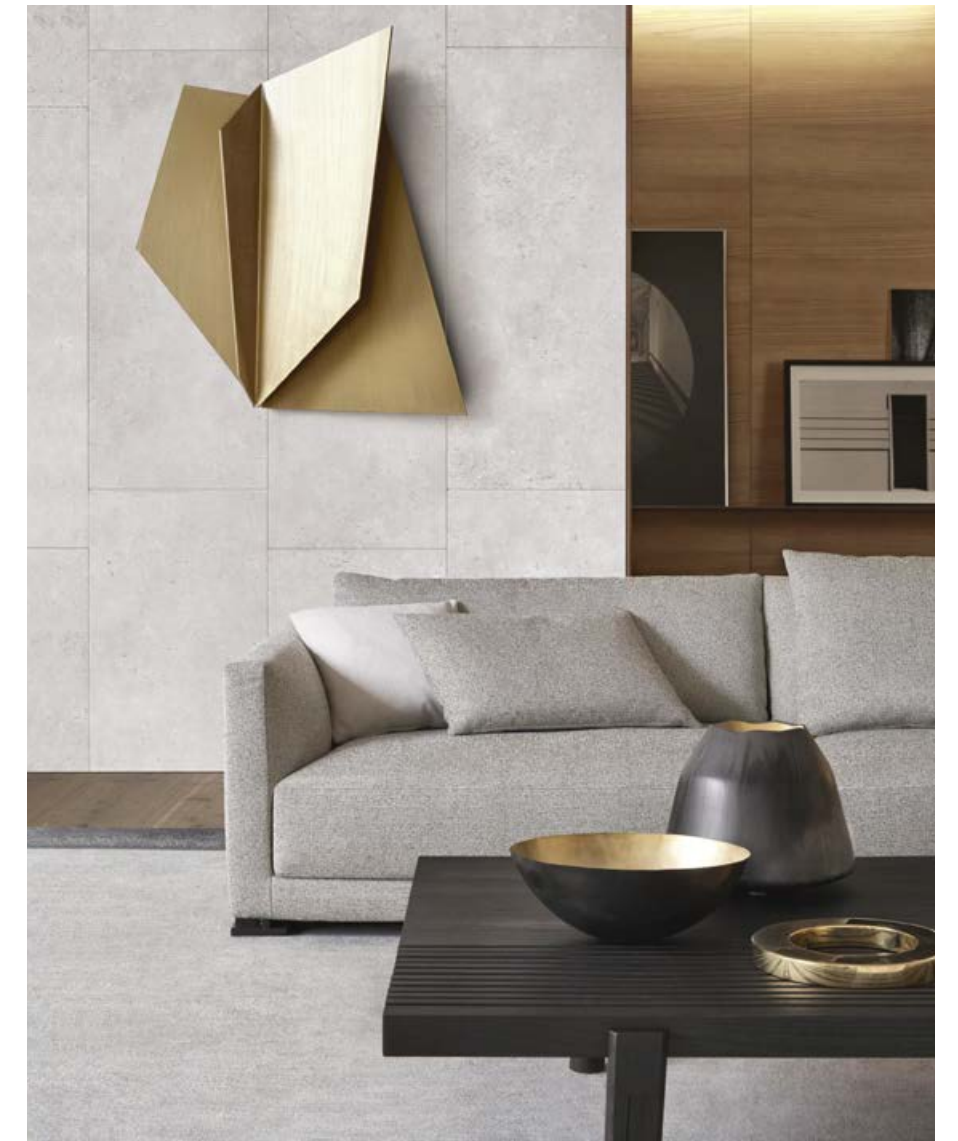

Nella pagina precedente: tavolino Home Hotel in olmo nero. Divano Bristol in tessuto sfoderabile Naxos 17 corda con cuscini Zante 10 nero. Poltrona Jane in tessuto sfoderabile Persia 54 prussia e basamento in olmo nero. Tavolino Baba in metallo verniciato oro lucido e piano in vetro oro. Pouf Henry in olmo nero e seduta non sfoderabile in velluto Persia 1404 carbone. Tappeto Frame carbone. In questa pagina: tavolino Home Hotel in olmo nero. Divano Bristol in tessuto sfoderabile Kitami 02 cenere. Tavolino Dama laccato lucido muschio. Poltrone Ipanema in olmo nero e pelle non sfoderabile Nabuk 01 latte.

Previous page: Home Hotel coffee table in black elm. Bristol sofa in removable fabric Naxos 17 corda with cushions Zante 10 nero. Jane armchair in removable fabric Persia 54 prussia and base in black elm. Baba coffee table in glossy gold painted metal and top in gold glass. Henry pouf in black elm and seat in non-removable velvet Persia 1404 carbone. Carpet Frame carbone. This page: Home Hotel coffee table in black elm. Bristol sofa in removable fabric Kitami 02 cenere. Muschio glossy lacquered Dama coffee table. Ipanema armchairs in black elm and non-removable leather Nabuk 01 latte.