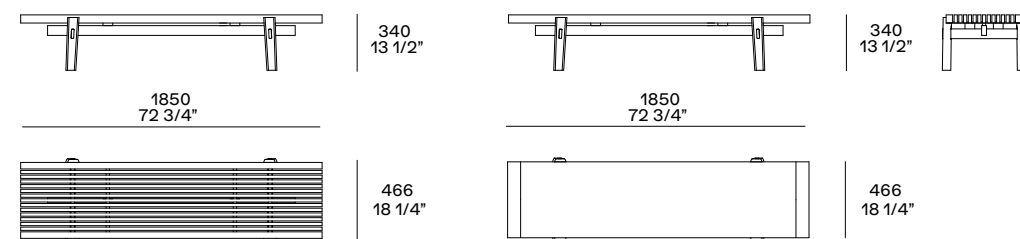

**Panche
Benches**