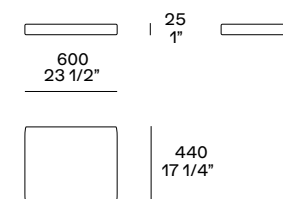

**Cuscino
Cushion**