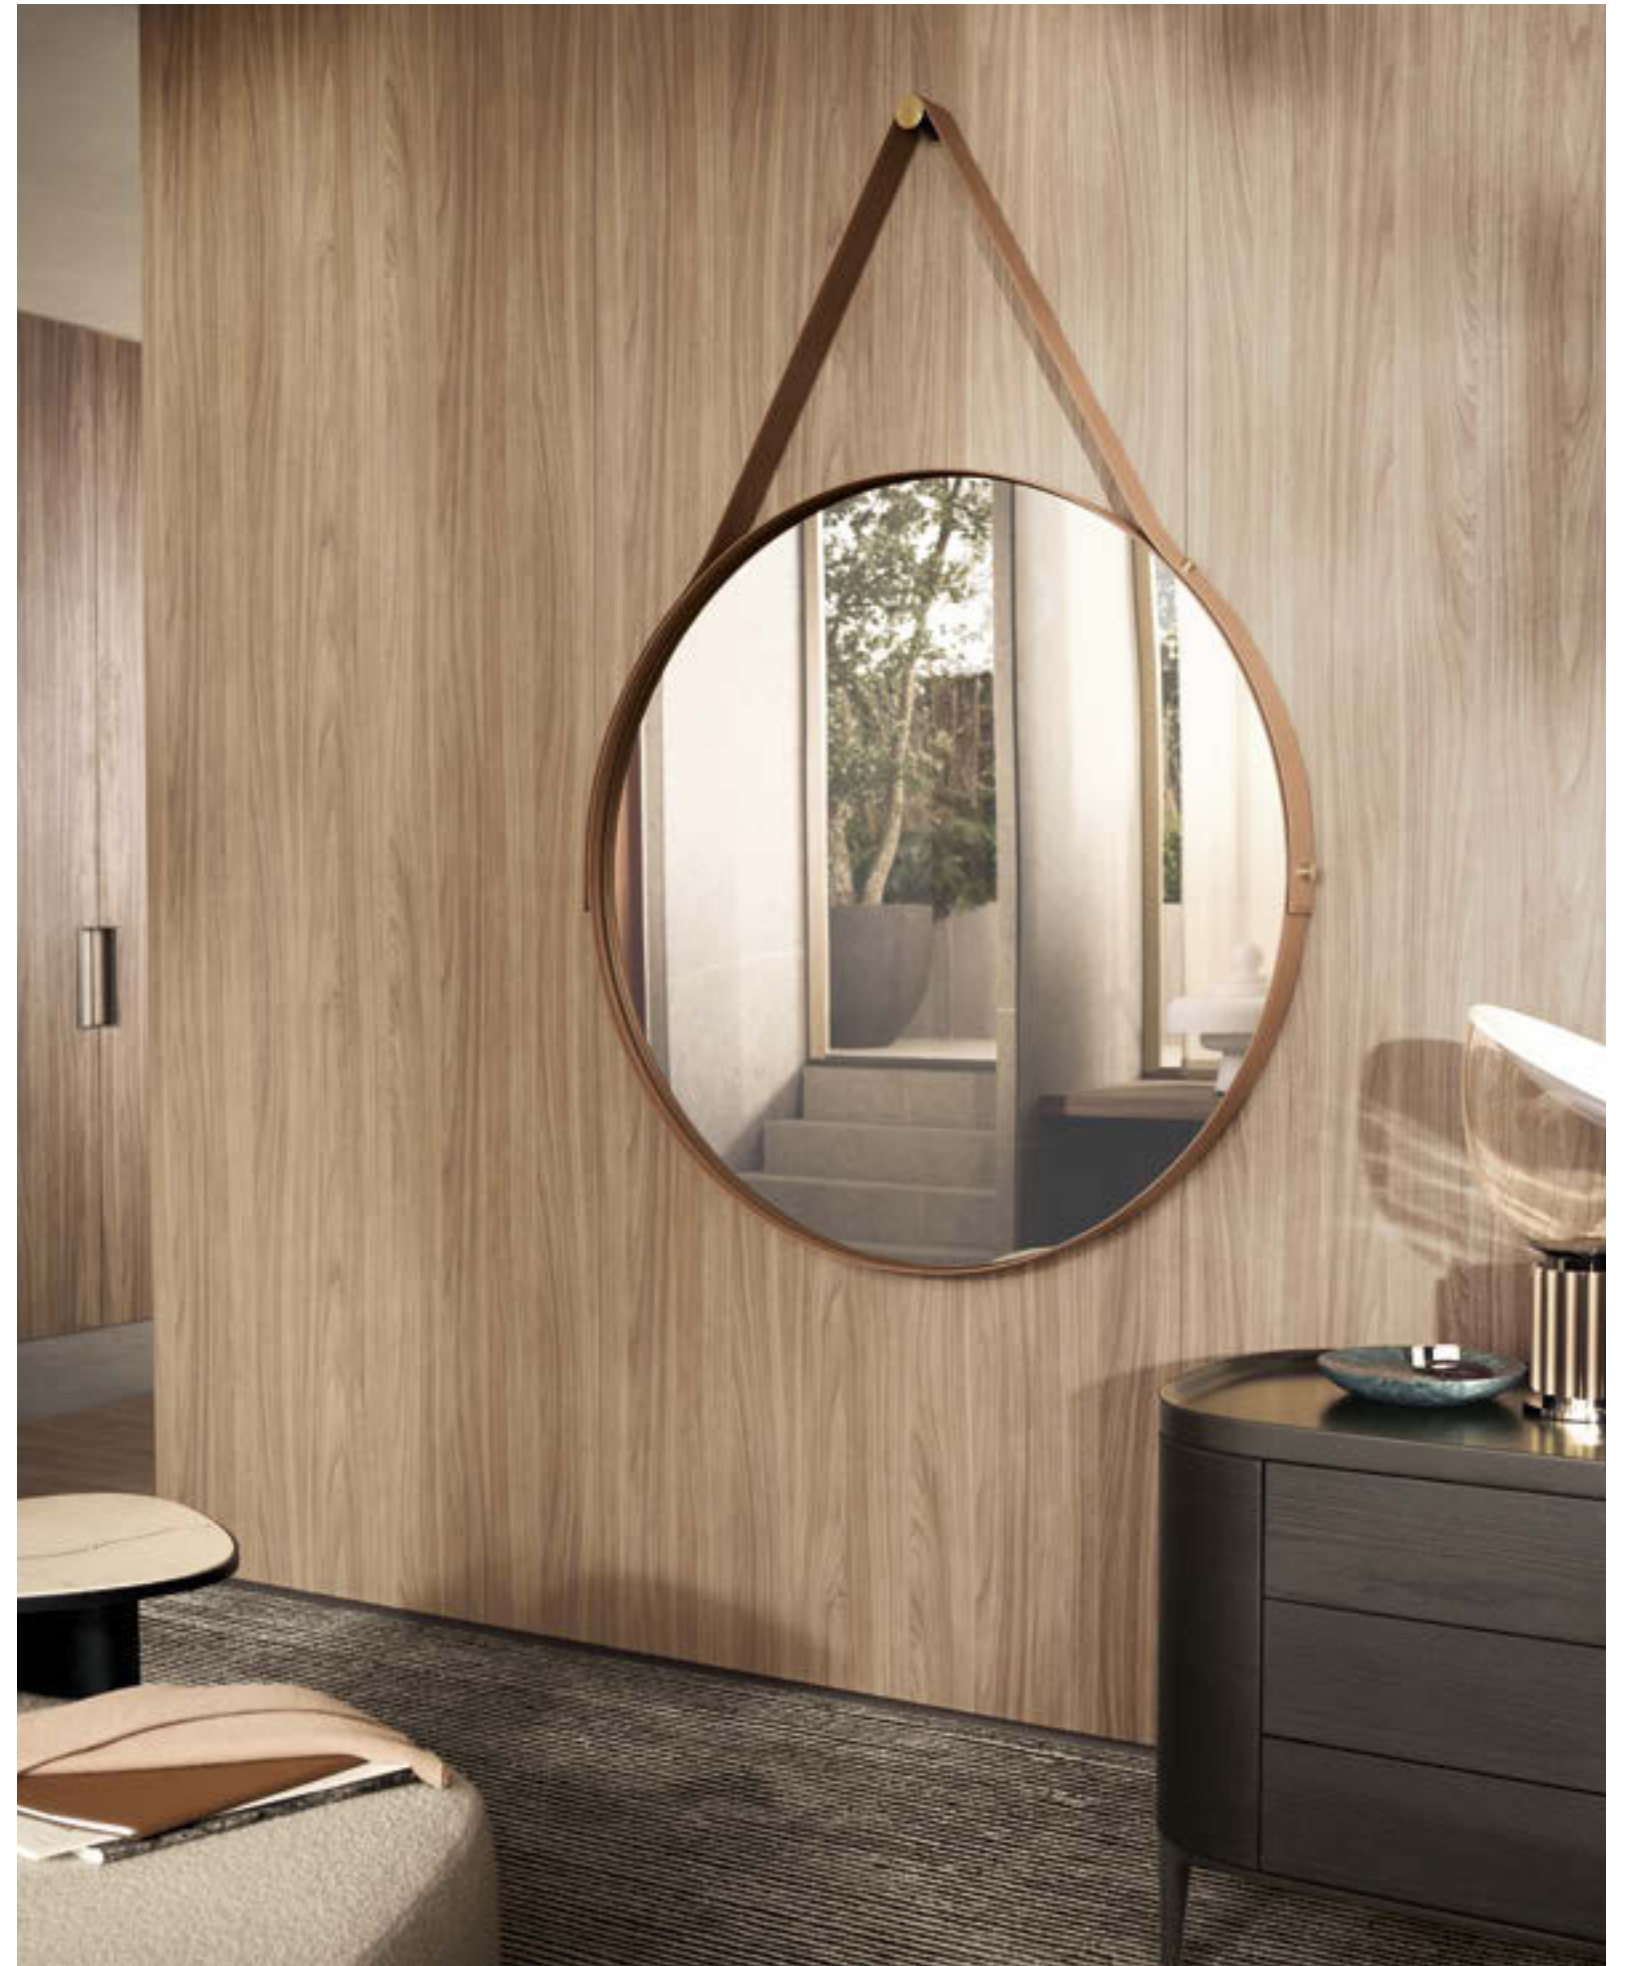

Poliform

DROP

MIRRORS

Poliform

DROP MIRROR
DIGITAL CATALOGUE

Elegante e prezioso, Drop è uno specchio rotondo dalle dimensioni generose. È caratterizzato dalla cornice in cuoio, che incorpora la cinghia con cui si appende alla parete.

Elegant and precious, Drop is a generously sized round mirror. It features a leather frame that incorporates the strap used to hang it on the wall.

Nella pagina precedente: specchio Drop con cornice in cuoio 26 invecchiato e specchio bronzato. Comò Gentleman in olmo nero con top in laccato opaco bronzo e piedini brown nickel lucido. Pouf Saint-Germain in tessuto sfoderabile Siro 01 bianco, piedini brown nickel opaco. Tavolino Koishi con piano in marmo zecevo levigato e struttura in verniciato brunito. Tappeto Cannelé. In questa pagina e nella successiva: specchio Drop con cornice in cuoio 02 nero e specchio bronzato.

In questa pagina: dettaglio dello specchio Drop con cornice in cuoio 02 nero e specchio bronzato, particolari in ottone lucido.

This page: close up of the Drop mirror with frame in hide 02 nero and bronzed mirror, details in polished brass.

DROP

Design R&D Poliform, 2021

Specchio da parete comprensivo di supporto per fissaggio a muro. Cornice in metallo rivestita in cuoio colori. Gancio e particolari in ottone lucido. Colore specchio 4051 bronzato.