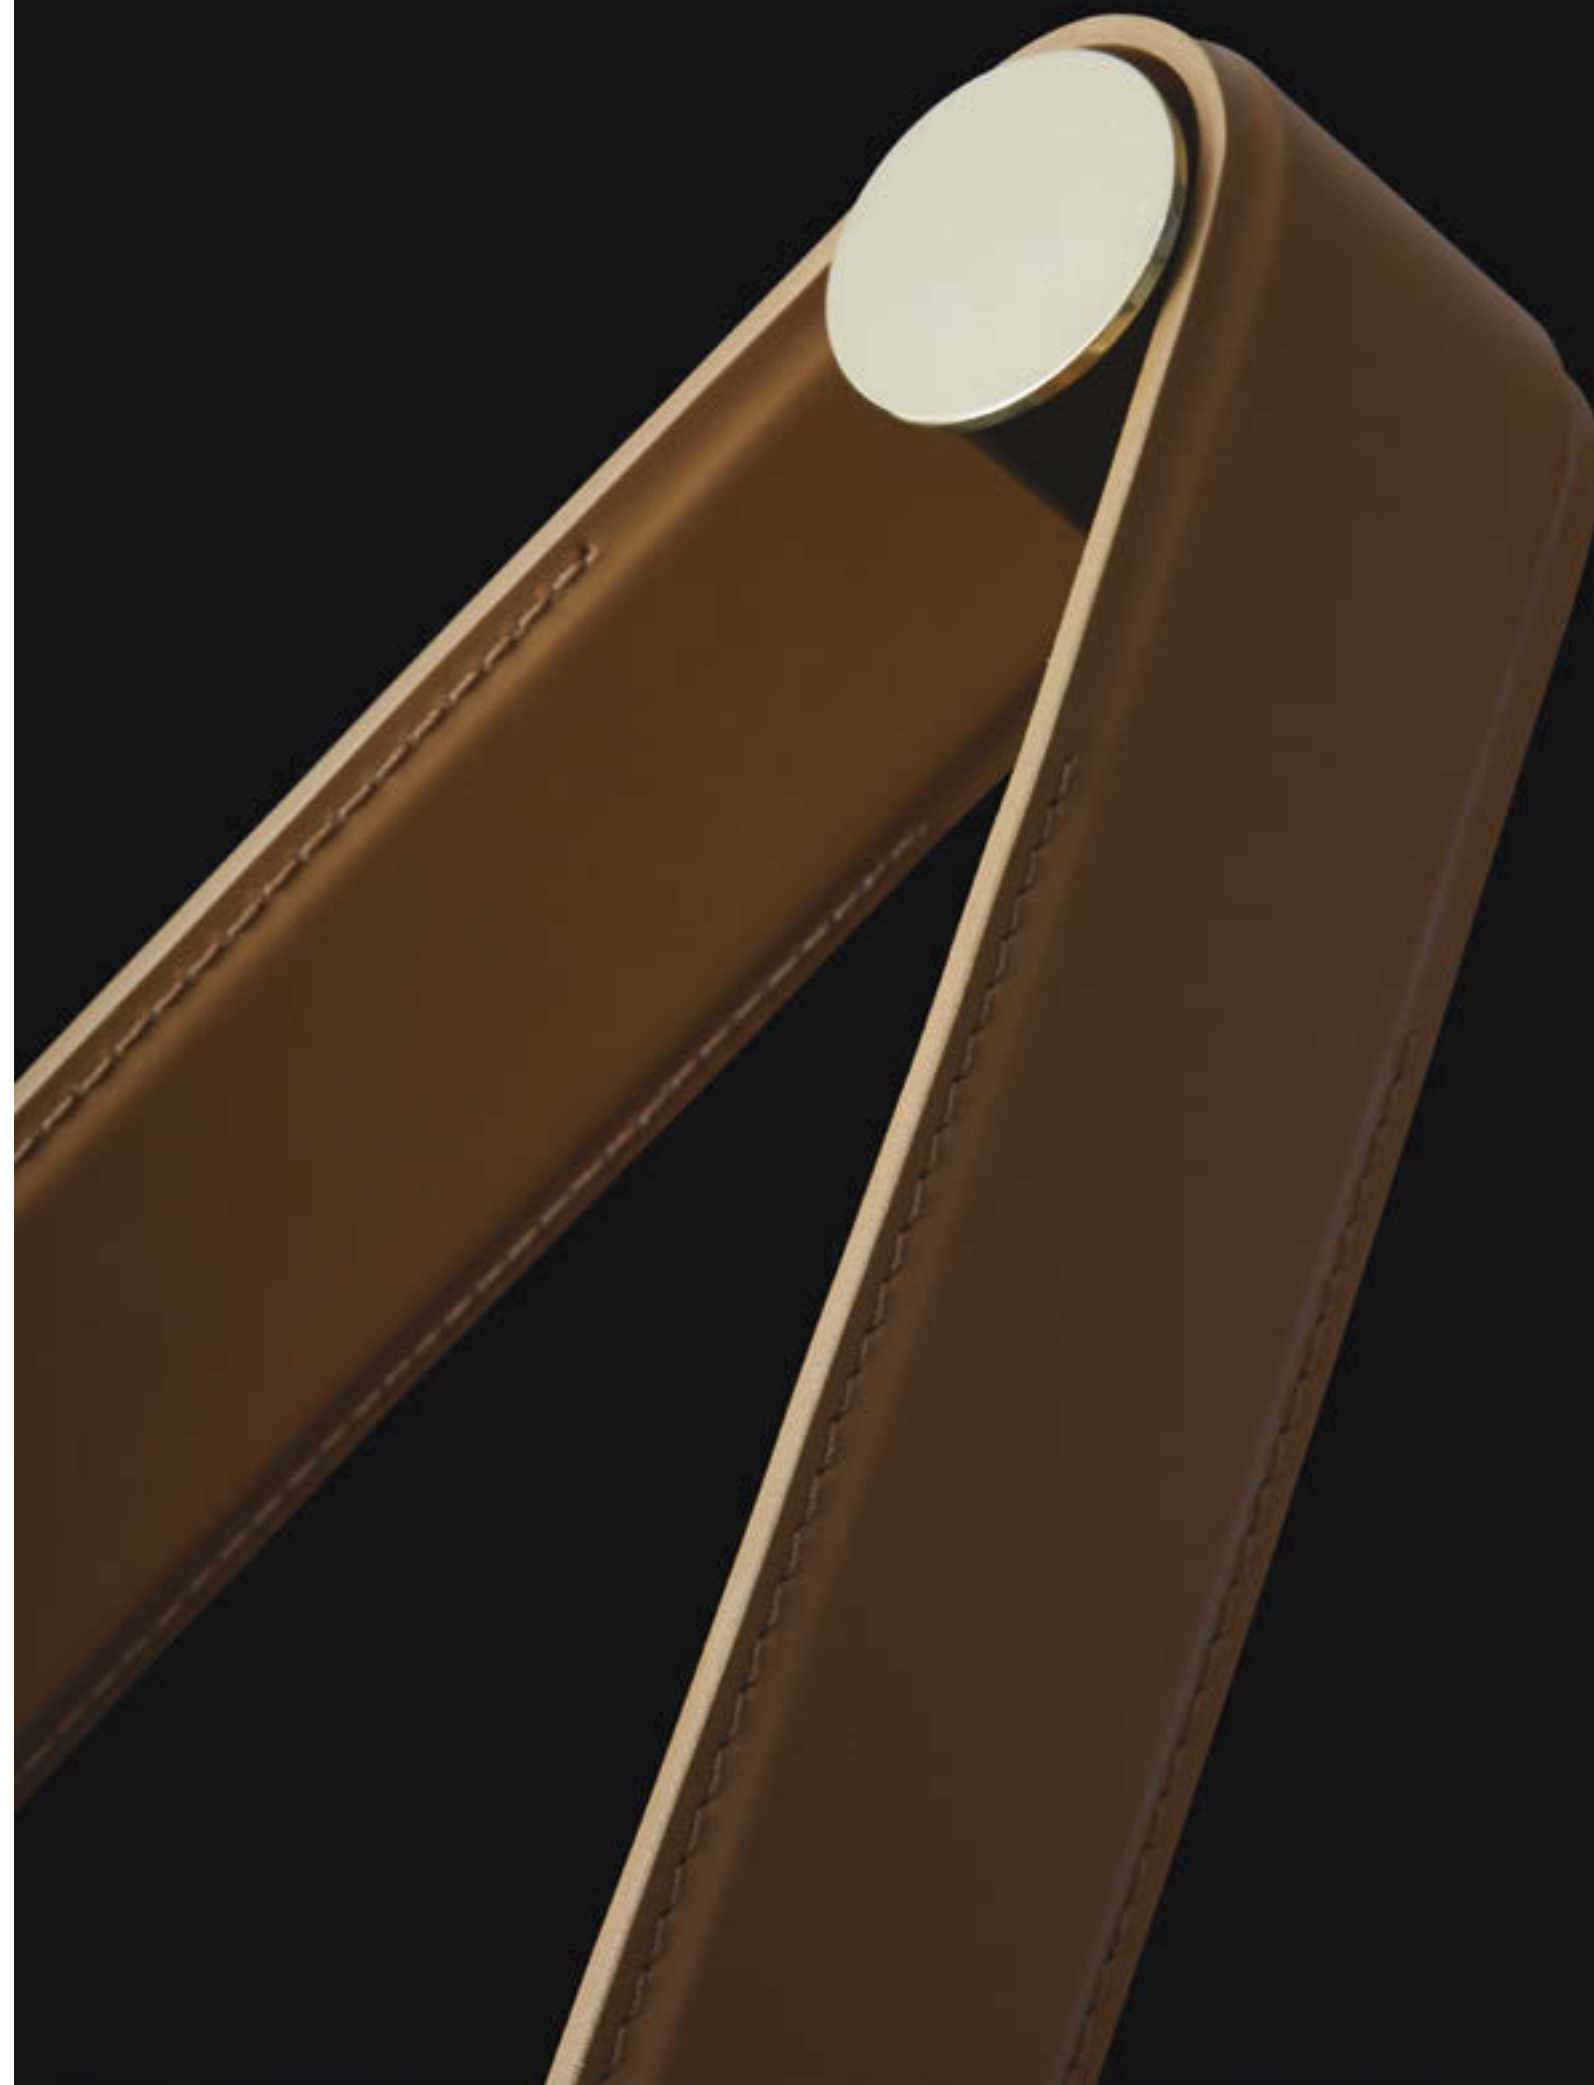

Poliform

DROP

MIRRORS

Poliform

DROP MIRROR
DIGITAL CATALOGUE

Elegante e prezioso, Drop è uno specchio rotondo dalle dimensioni generose. È caratterizzato dalla cornice in cuoio, che incorpora la cinghia con cui si appende alla parete.

Elegant and precious, Drop is a generously sized round mirror. It features a leather frame that incorporates the strap used to hang it on the wall.

Nella pagina precedente: specchio Drop con cornice in cuoio 26 invecchiato e specchio bronzato. Comò Gentleman in olmo nero con top in laccato opaco bronzo e piedini brown nickel lucido. Pouf Saint-Germain in tessuto sfoderabile Siro 01 bianco, piedini brown nickel opaco. Tavolino Koishi con piano in marmo zecevo levigato e struttura in verniciato brunito. Tappeto Cannelé. In questa pagina e nella successiva: specchio Drop con cornice in cuoio 02 nero e specchio bronzato.

In questa pagina: dettaglio dello specchio Drop con cornice in cuoio 02 nero e specchio bronzato, particolari in ottone lucido.

This page: close up of the Drop mirror with frame in hide 02 nero and bronzed mirror, details in polished brass.

DROP

Design R&D Poliform, 2021

Specchio da parete comprensivo di supporto per fissaggio a muro. Cornice in metallo rivestita in cuoio colori. Gancio e particolari in ottone lucido. Colore specchio 4051 bronzato.