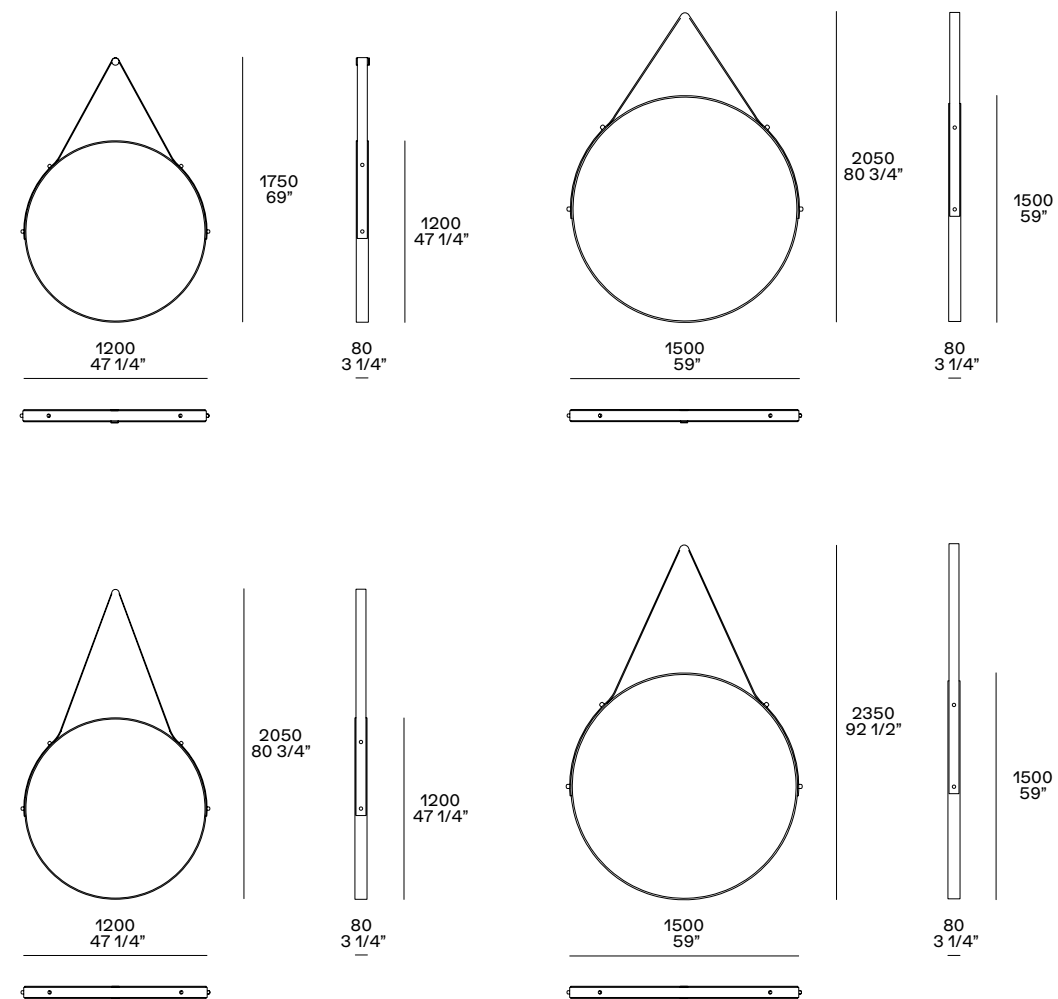

DROP

Design R&D Poliform, 2021

Specchio da parete comprensivo di supporto per fissaggio a muro. Cornice in metallo rivestita in cuoio colori. Gancio e particolari in ottone lucido. Colore specchio 4051 bronzato.

Wall mirror inclusive of wall fixing support. Frame in metal covered in hide in the available colours. Hook and details in polished brass. Mirror colour 4051 bronzed.